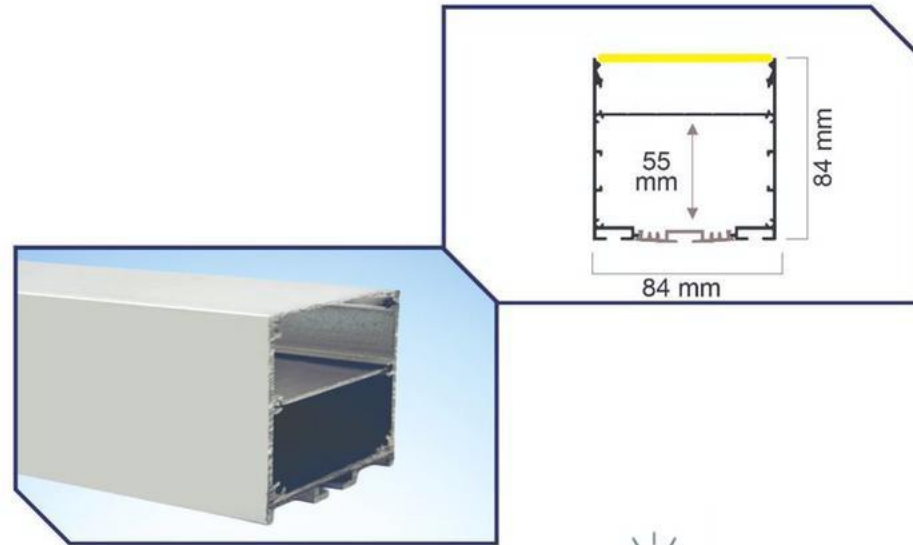

گروه روشنایی
پهنور

کد: ۲۴_۱۳۱
روکار، توکار
۲۰وات

code: lin 131-24

پروفیل ۱۰۰% آلومینیوم

گروه روشنایی
پهنور

◆ کد: ۲۵_۱۳۱
روکار، آویز
۸۰ وات

code: lin 131-25

پروفیل ۱۰۰٪ آلومینیوم