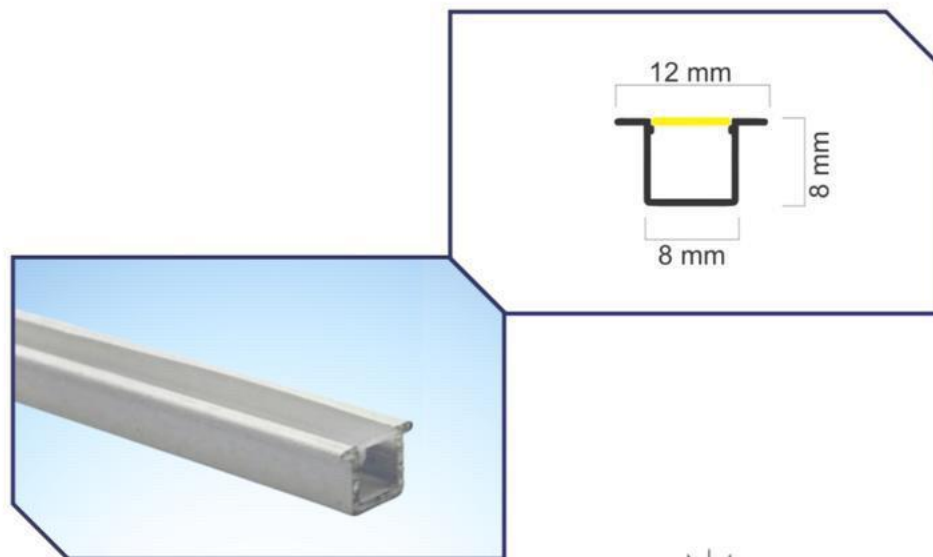

کد: ۲۴_۱۳۱
روکار، توکار
۲۰وات

code: lin 131-24