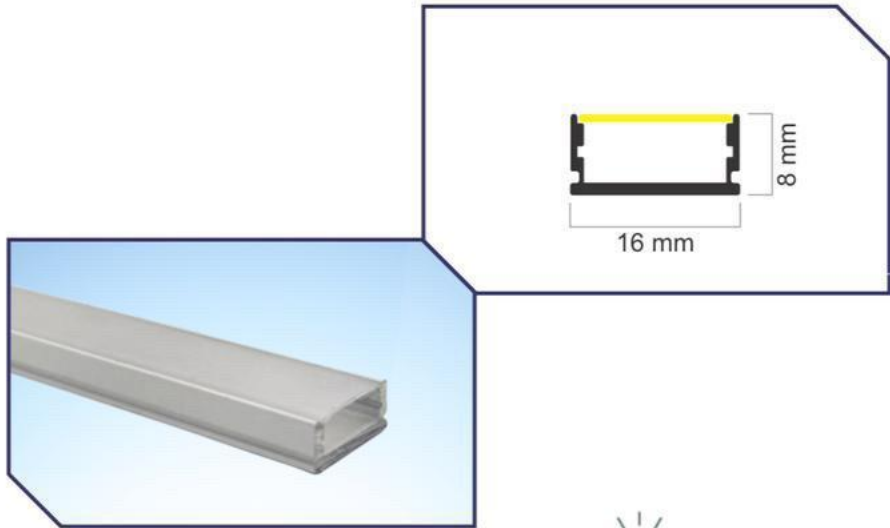

◆ کد: ۱۳۱-۵
روکار، توکار
۲۰ وات

code: lin 131-5