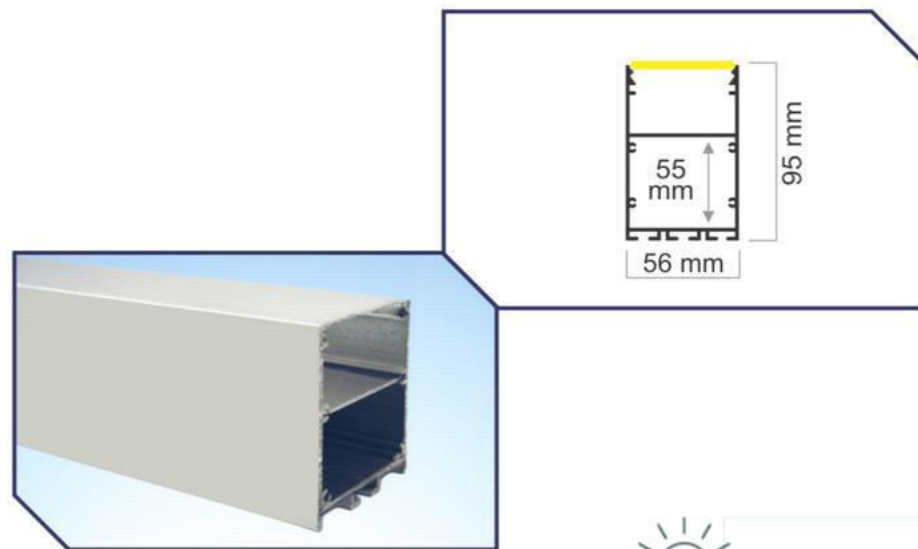

کد: ۲۲_۱۲۱

توکار
۲۰ وات

code: lin 131-22

پروفیل ۱۰۰٪ آلومینیوم

گروه روشنایی
پهن‌ور

code: lin 131-23

◆ کد: ۲۳_۱۳۱
روکار، توکار
۲۰ وات

پروفیل ۱۰۰٪ آلومینیوم