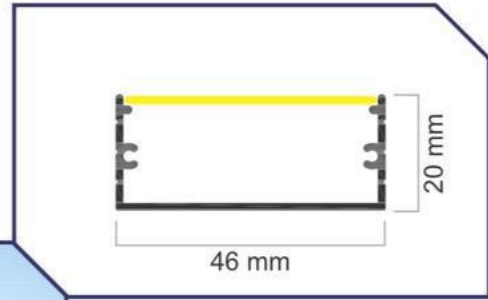

گروه روشنایی
پهنور

◆ کد: ۱۳۱-۱
روکار، توکار
۴۰ وات

code: lin 131-1

پروفیل ۱۰۰% آلومینیوم

گروه روشنایی
پهنور

کد: ۴-۱۳۱
توکار
۴۰ وات

code: lin 131-4

پروفیل ۱۰۰% آلومینیوم