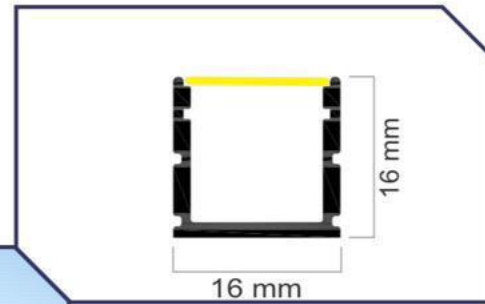

پروفیل ۱۰۰٪ آلومینیوم

گروه روشنایی
پهنور

◆ کد: ۷_۱۳۱
روکار، توکار
۲۰ وات

code: lin 131-7

پروفیل ۱۰۰٪ آلومینیوم

گروه روشنایی
پهنور

کد: ۸_۱۳۱

توکار
۲۰وات