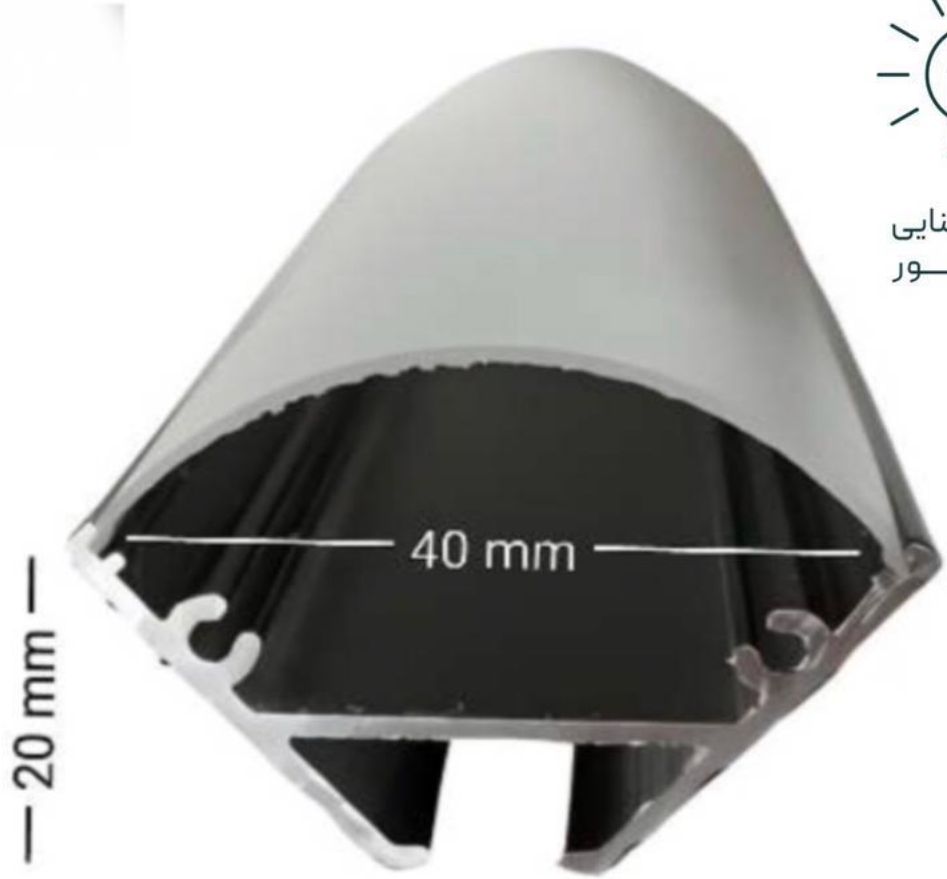

گروه روشنایی
پهن‌ور

کد : ۳۳_۱۳۱
روکار، اویز
۴۰ وات

code: lin 131-33

پروفیل ۱۰۰٪ آلومینیوم

گروه روشنایی
پهنور

گروه روشنایی
پهنور

گروه روشنایی
پهنور

کنجی
۴۰وات