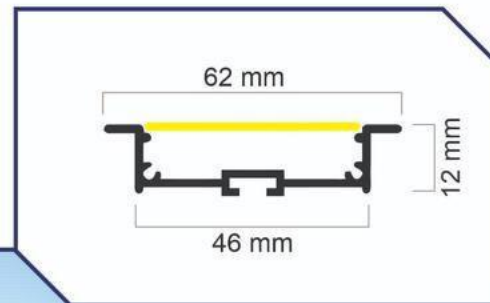

کد: ۱۳۱-۲۶
روکار، توکار
۴۰ وات

code: lin 131-26