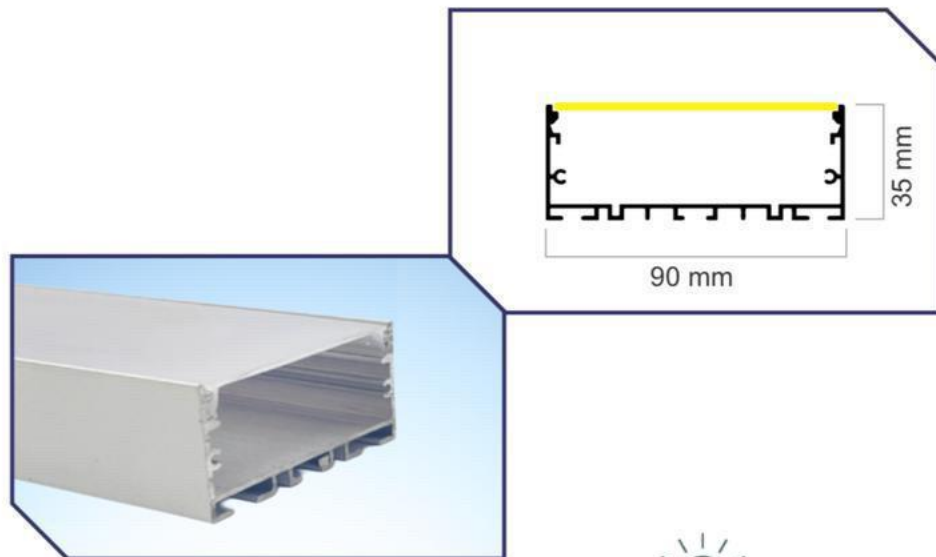

◆ کد: ۱۳۱-۱۹

توکار
۲۰وات

پروفیل ۱۰۰% آلومینیوم

گروه روشنایی
پهنور

◆ کد: ۲۱_۱۳۱
روکار، اویز
۸۰ وات

code: lin 131-21

پروفیل ۱۰۰٪ آلومینیوم

گروه روشنایی
پهنور