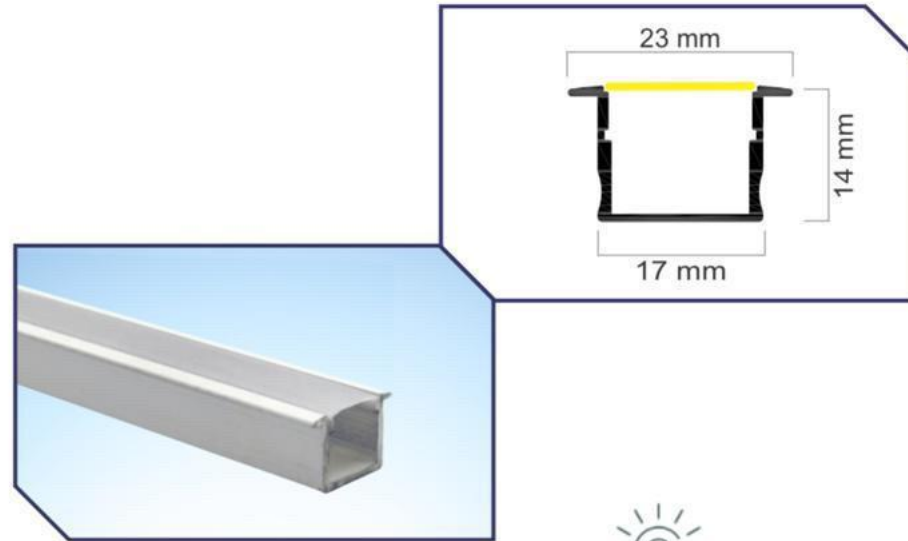

کد: ۸_۱۳۱

توکار
۲۰وات

code: lin 131-8