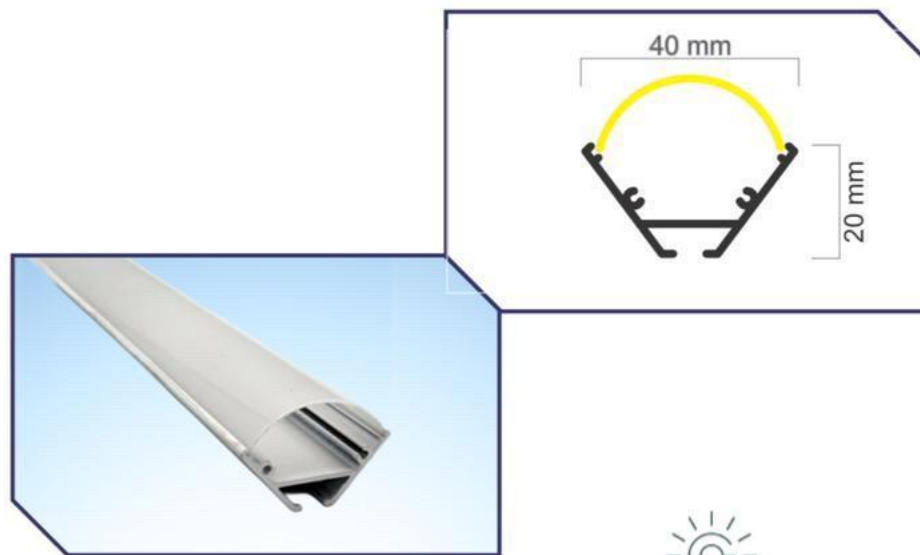

پروفیل ۱۰۰% آلومینیوم