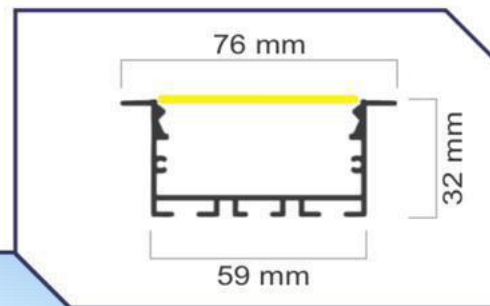

پروفیل ۱۰۰% آلومینیوم

گروه روشنایی
پهنور

کد: ۱۸_۱۳۱

توکار
۶۰ وات

code: lin 131-18

پروفیل ۱۰۰% آلومینیوم

گروه روشنایی
پهنور

code: lin 131-19