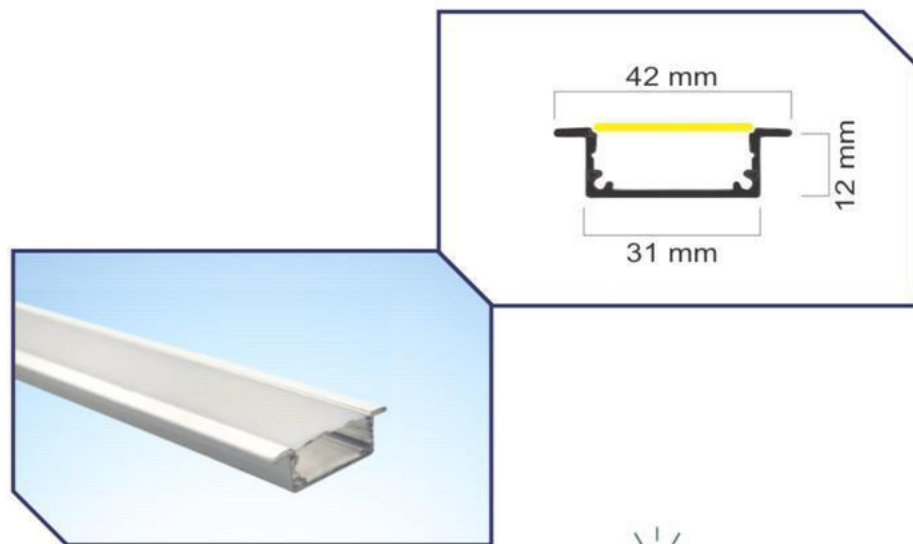

پروفیل ۱۰۰% آلومینیوم

گروه روشنایی
پهنور

کد: ۱۳۱-۱۵
کنجی
۴۰ وات

code: lin 131-15

پروفیل ۱۰۰% آلومینیوم

گروه روشنایی
پهنور

code: lin 131-16

کد: ۱۳۱-۱۶
وکار
کنافی ۴۰ وات