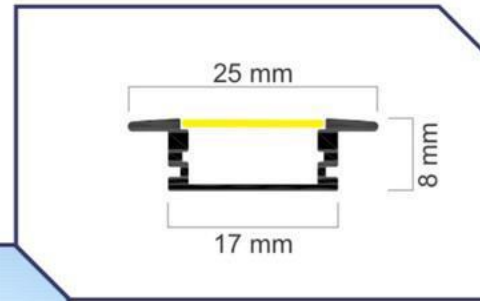

code: lin 131-8

پروفیل ۱۰۰% آلومینیوم

گروه روشنایی
پهنور

کد: ۱۰_۱۳۱

توکار
۲۰وات

code: lin 131-10

پروفیل ۱۰۰% آلومینیوم

گروه روشنایی
پهنور