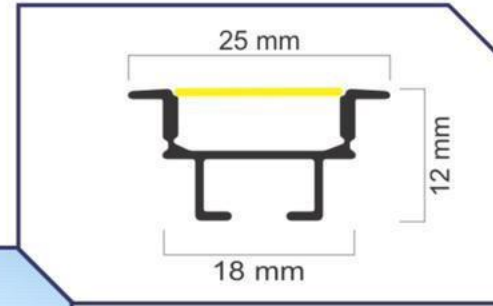

گروه روشنایی
پهن‌ور

◆ کد: ۱۳۱-۵
روکار، توکار
۲۰ وات

code: lin 131-5

پروفیل ۱۰۰٪ آلومینیوم

گروه روشنایی
پهن‌ور

code: lin 131-6

کد: ۱۳۱-۶

توکار
۲۰ وات