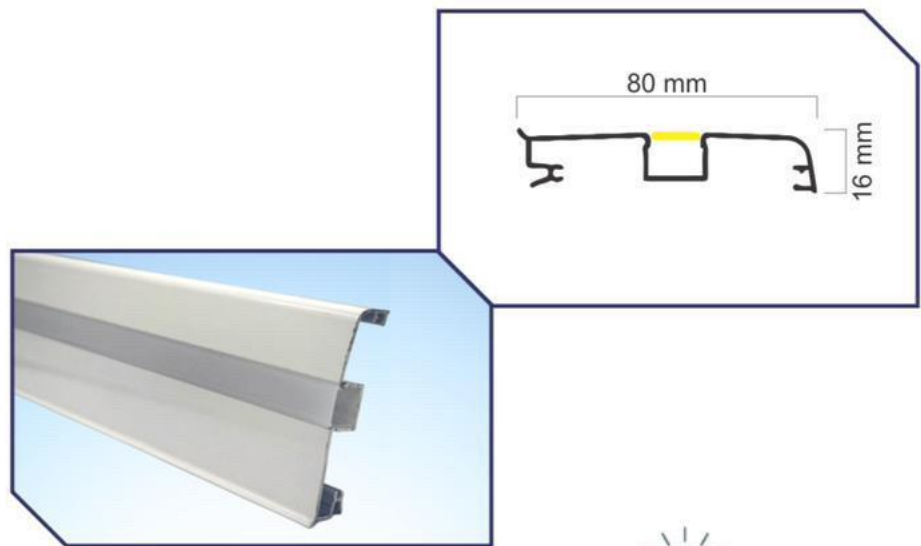

گروه روشنایی
پهنور

کد: ۲۸_۱۳۱
توکار
۸۰ وات

code: lin 131-28

پروفیل ۱۰۰% آلومینیوم

گروه روشنایی
پهنور

کد: ۲۹_۱۳۱
قرنیز
۲۰وات

code: lin 131-29

پروفیل ۱۰۰% آلومینیوم