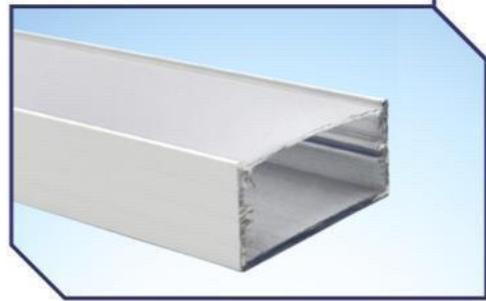

گروه روشنایی
پهنور

◆ کد: ۱۳۱-۱
روکار، توکار
۴۰ وات

code: lin 131-1

پروفیل ۱۰۰% آلومینیوم

گروه روشنایی
پهنور

کد: ۴-۱۳۱
توکار
۴۰ وات

code: lin 131-4

پروفیل ۱۰۰% آلومینیوم