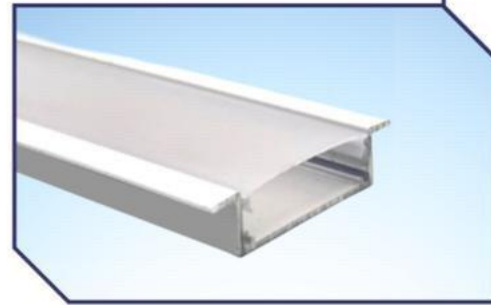

◆ کد: ۱۱_۱۳۱

روکار
۲۰وات

code: lin 131-11

پروفیل ۱۰۰% آلومینیوم

گروه روشنایی
پهنور

code: lin 131-14

کد: ۱۳۱-۱۴

توکار
کنافی
۴۰ وات