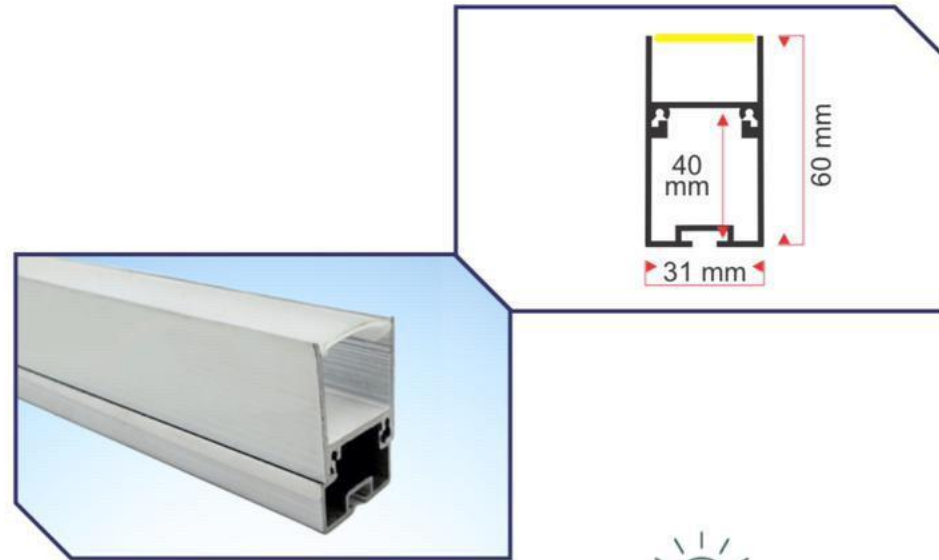

کد : ۳۳_۱۳۱
روکار، اویز
۴۰ وات

code: lin 131-33