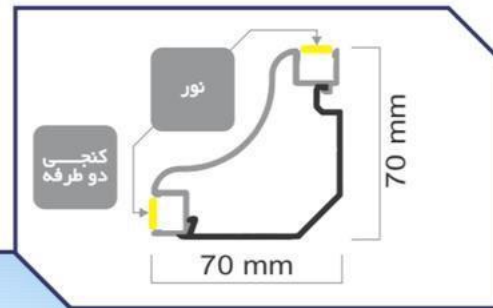

پروفیل ۱۰۰% آلومینیوم

گروه روشنایی
پهنور

کد: ۱۳۱-۱۵
کنجی
۴۰ وات

code: lin 131-15

پروفیل ۱۰۰% آلومینیوم

گروه روشنایی
پهنور

code: lin 131-16

کد: ۱۳۱-۱۶
وکار
کنافی ۴۰ وات