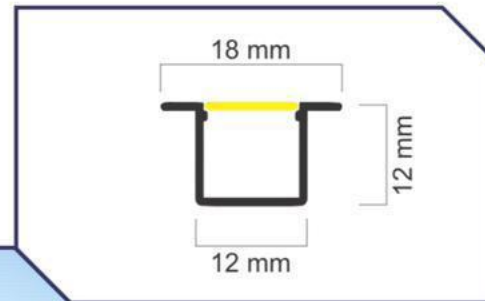

کد: ۲۲_۱۲۱

توکار
۲۰ وات

code: lin 131-22