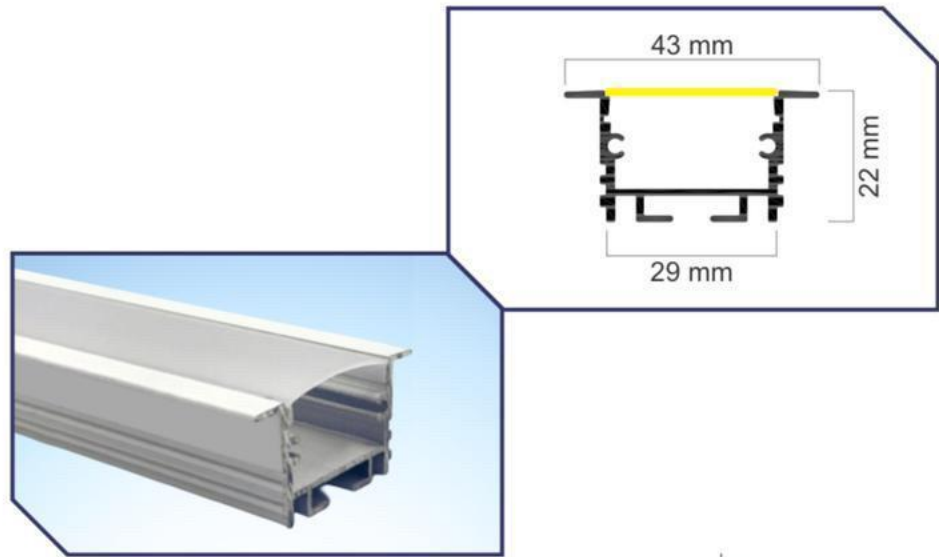

گروه روشنایی
پهنور

◆ کد: ۱۳۱-۱
روکار، توکار
۴۰ وات

code: lin 131-1

پروفیل ۱۰۰% آلومینیوم

گروه روشنایی
پهنور

کد: ۴-۱۳۱
توکار
۴۰ وات

code: lin 131-4

پروفیل ۱۰۰% آلومینیوم