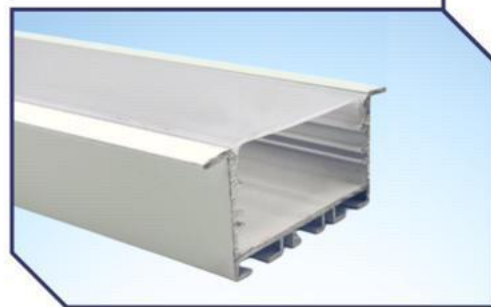

پروفیل ۱۰۰% آلومینیوم

گروه روشنایی
پهنور

کد: ۱۸_۱۳۱

توکار
۶۰ وات

code: lin 131-18

پروفیل ۱۰۰% آلومینیوم

گروه روشنایی
پهنور

code: lin 131-19