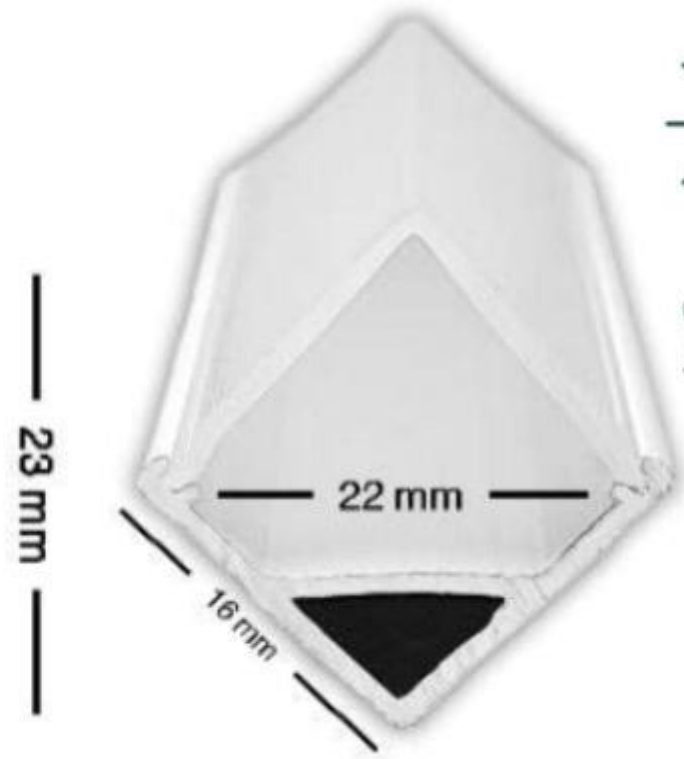

گروه روشنایی
پهن‌ور

کد : ۳۳_۱۳۱
روکار، اویز
۴۰ وات

code: lin 131-33

پروفیل ۱۰۰٪ آلومینیوم

گروه روشنایی
پهنور

گروه روشنایی
پهنور

گروه روشنایی
پهنور

کنجی
۴۰وات