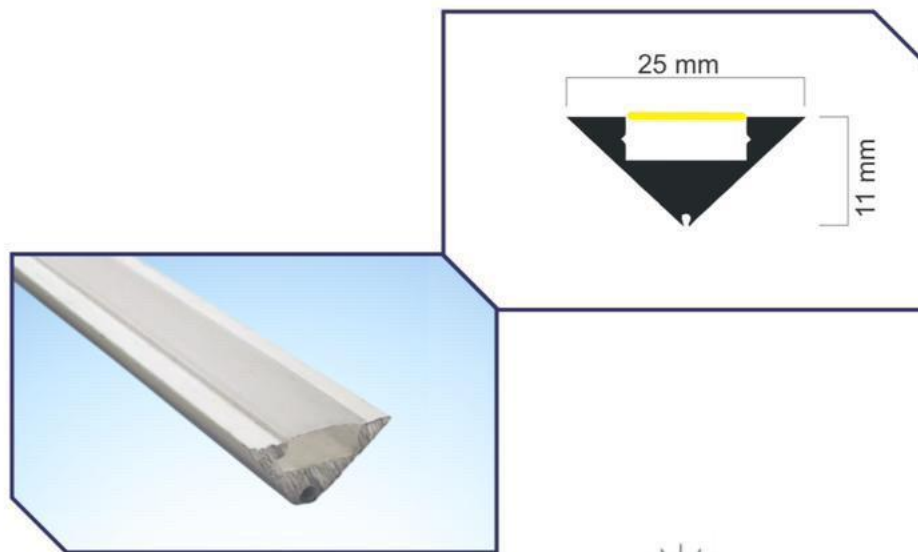

◆ کد: ۱۱_۱۳۱

روکار
۲۰وات

code: lin 131-11