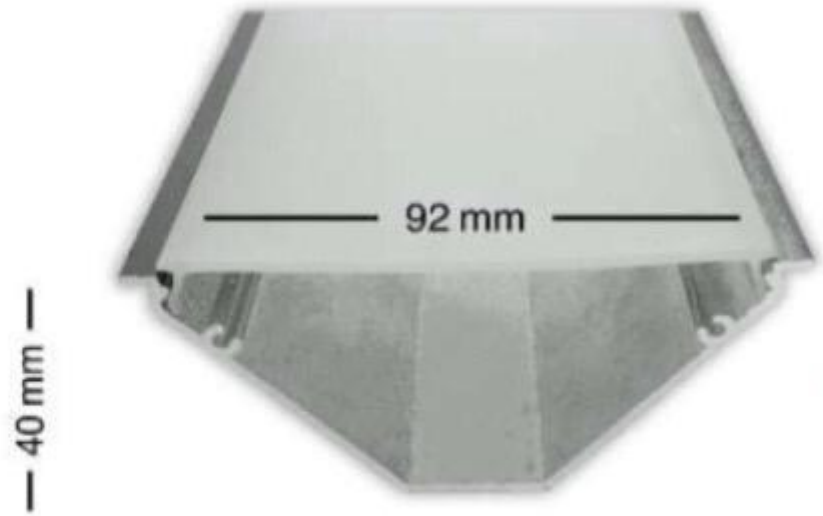

کنجی
۳۰ وات

گروه روشنایی
پهن‌ور