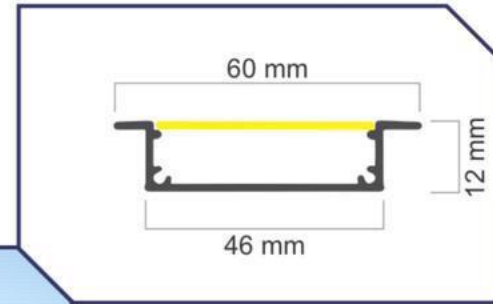

◆ کد: ۱۱_۱۳۱

روکار
۲۰وات

code: lin 131-11

پروفیل ۱۰۰% آلومینیوم

گروه روشنایی
پهنور

code: lin 131-14

کد: ۱۳۱-۱۴

توکار
کنافی
۴۰ وات