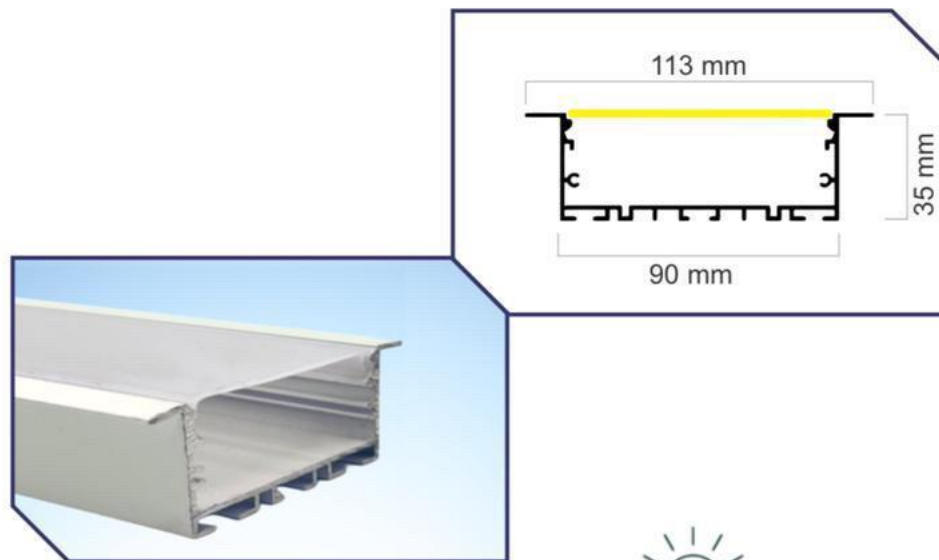

کد: ۲۸_۱۳۱
توکار
۸۰ وات

code: lin 131-28