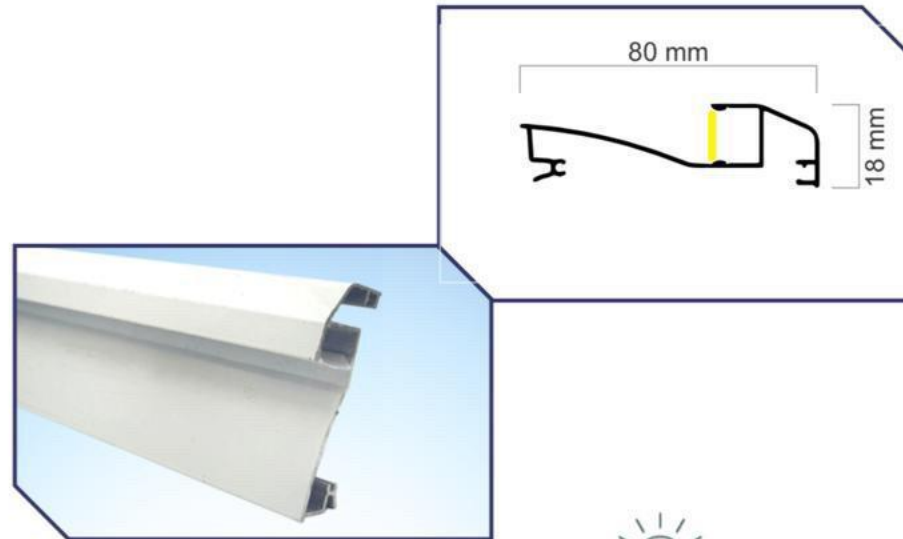

گروه روشنایی
پهنور

code: lin 131-30

کد: ۳۰_۱۳۱
کنجی
۳۰ وات

پروفیل ۱۰۰% آلومینیوم

گروه روشنایی
پهنور

کد: ۳۱_۱۳۱
قرنیز
۲۰وات

code: lin 131-31

پروفیل ۱۰۰% آلومینیوم